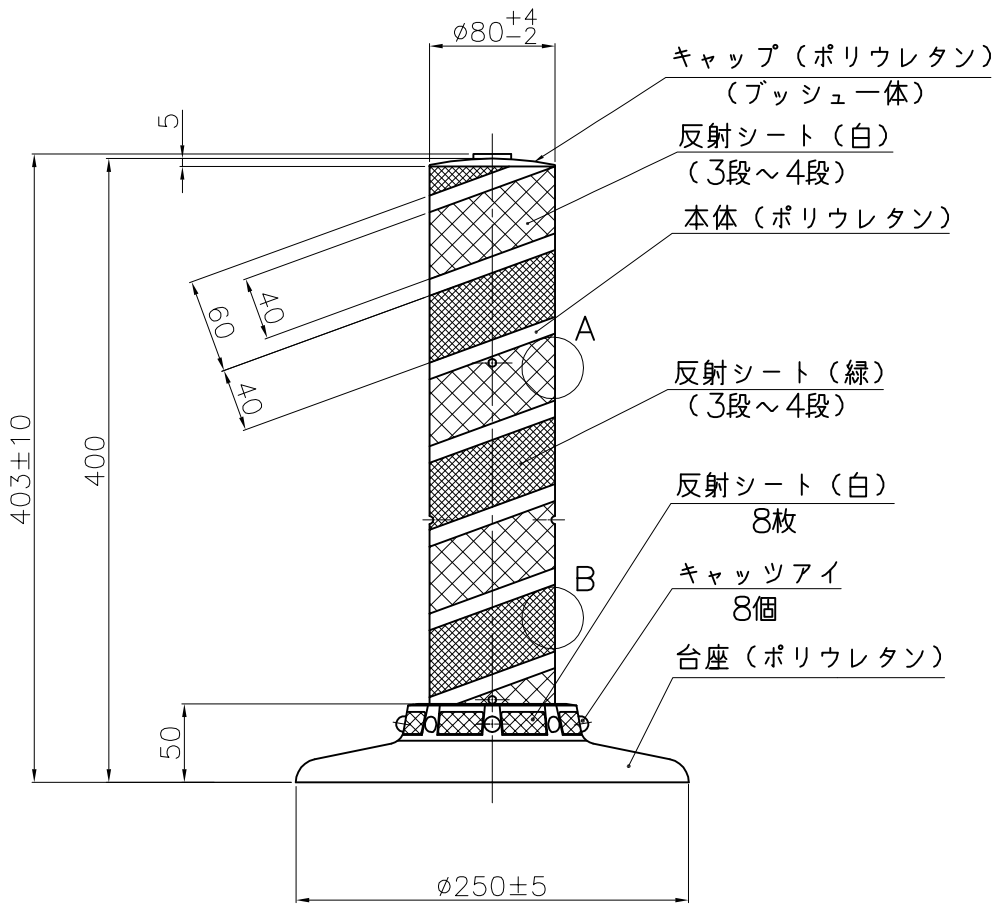

A部詳細図

B部詳細図

NOK株式会社

品名 ポストコーンLATRタイプ

型式

LATR-40-250-M

図面番号

FP1401E2